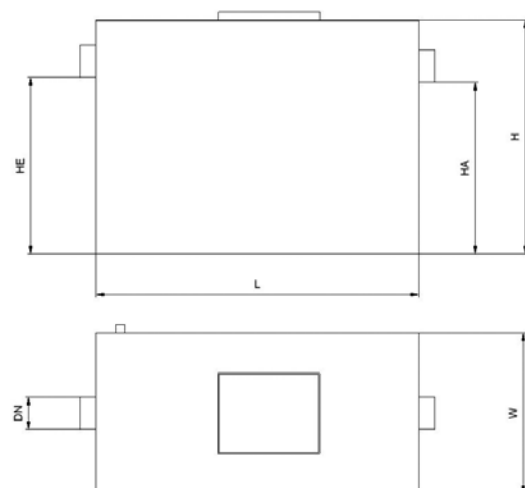

AQUAFIX® SEPARATOARE DIN OTEL - SERIA k

AQUAFIX® - Sk Decantor de namol

	Lun- gime mm	Lati- me mm	Inalti- me mm	Debit ϕ Sepe- max. l/s rator	capaci- tate de- cantor l	capaci- tate sepa- rator l	DN intr./ iesire mm	HE intra- re mm	H iesire mm	HA mm	Gura de vi- zitare mari- mea1	Gura de vi- zitare mari- mea 2	Greu- tate kg	Capa- citate stocare l	Articol Nr.
Sk 100	800	500	600	-	-	100	-	100	350	320	1	-	94,0	-	87000
Sk 150	800	600	600	-	-	150	-	100	350	320	1	-	104,0	-	87001
Sk 200	800	600	700	-	-	200	-	100	450	420	1	-	117,0	-	87002