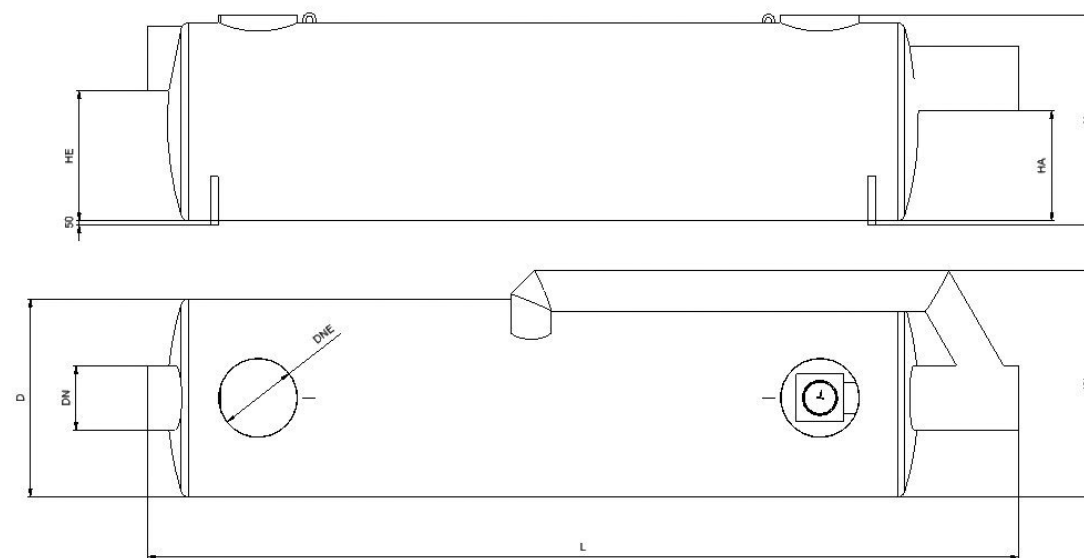

AQUAFIX® SEPARATOARE DIN OTEL - SERIA G

AQUAFIX® - SKGBP Separator de hidrocarburi cu filtru coalescent, decantor de namol si bypass

	Lungime mm	Latime mm	Inaltime mm	Debit max. l/s	ø Seperator mm	Capacitate decanor l
SKGBP 015	4700	1500	1400	75	1238	1500
SKGBP 020	5825	1500	1400	100	1238	2300
SKGBP 025	5235	1900	1750	125	1588	2990
SKGBP 030	6300	1900	1750	150	1588	3960
SKGBP 035	6300	1900	1750	175	1588	3960
SKGBP 040	7200	1900	1750	200	1588	4850
SKGBP 045	5400	2200	2150	225	1988	5120
SKGBP 050	6000	2200	2150	250	1988	5690
SKGBP 055	6300	2200	2150	275	1988	5920
SKGBP 060	6300	2200	2150	300	1988	5920
SKGBP 065	7200	2200	2150	325	1988	7460
SKGBP 070	8000	2200	2150	350	1988	8390
SKGBP 075	8000	2200	2150	375	1988	8390
SKGBP 080	8500	2200	2150	400	1988	8600
SKGBP 090	7300	2800	2650	450	2488	10010
SKGBP 100	7300	2800	2650	500	2488	10010
SKGBP 120	8800	2800	2650	600	2488	14010
SKGBP 130	9600	2800	2650	650	2488	14580
SKGBP 140	10300	2900	2650	700	2488	15640
SKGBP 150	11000	2900	2650	750	2488	16710
SKGBP 160	11500	2900	2650	800	2488	17780
SKGBP 170	12000	2900	2650	850	2488	19020
SKGBP 180	12700	2900	2650	900	2488	20090
SKGBP 200	13900	2900	2650	1000	2488	22220
SKGBP 250	17200	2900	2650	1250	2488	28440