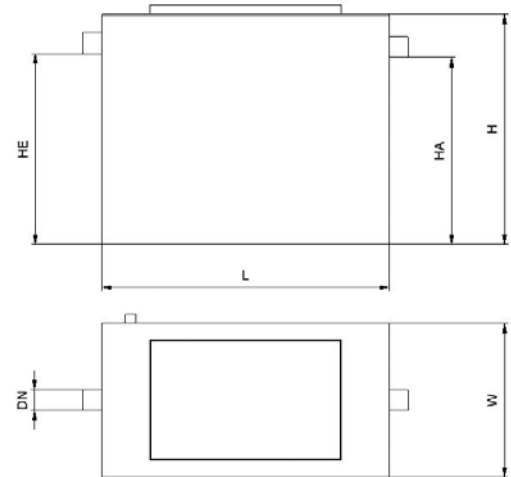

AQUAFIX® - SFk Separator de grasimi cu decantor de namol

	Lun- gime mm	Latime mm	Inalti- me mm	Debit ϕ max. l/s	Sepe- rator mm	Capaci- tate de cantor l	Capaci- tate sepa- rator l	DN intr./ iesire mm	HE H intr- rare mm	HA H iesire mm	Gura de vizi- tare 1	Gura de vizi- tare 2	Greu- tate kg	Capa- citate stoca- rel	Ar- ticol Nr.
SFk 01/0100	1000	500	1000	1	-	113	256	100	800	730	1	-	194,0	70	87201
SFk 02/0200	1200	800	1000	2	-	240	467	100	800	730	-	1	277,0	128	87202
SFk 04/0400	1500	1000	1200	4	-	475	930	100	1000	930	-	1	418,0	200	87204
SFk 07/0700	2400	1000	1400	7	-	715	1890	150	1150	1080	1	1	644,0	350	87207
SFk 10/1000	2500	1400	1400	10	-	1001	2797	150	1150	1080	-	2	793,0	518	87210
SFk 15/1500	3200	1600	1500	15	-	1564	4249	200	1100	1030	-	2	1063,0	752	87215
SFk 20/2000	4000	1800	1500	20	-	2277	5899	200	1200	1130	-	2	1325,0	1044	87220
SFk 25/2500	5000	1800	1500	25	-	2588	7628	200	1200	1130	-	2	1567,0	1350	87225