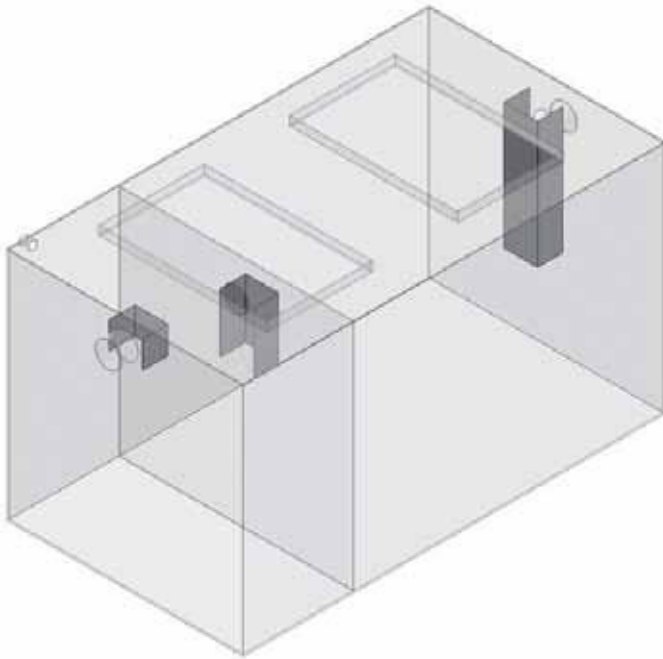

AQUAFIX® - SFk Separator de grasimi cu decantor de namol

	Lun- gime mm	Latime mm	Inalti- me mm	Debit ϕ max. l/s	Sepe- rator mm	Capaci- tate de cantor l	Capaci- tate sepa- rator l	DN intr./ iesire mm	HE H intr- rare mm	HA H iesire mm	Gura de vizi- tare 1	Gura de vizi- tare 2	Greu- tate kg	Capa- citate stoca- rel	Ar- ticol Nr.
SFk 01/0100	1000	500	1000	1	-	113	256	100	800	730	1	-	194,0	70	87201
SFk 02/0200	1200	800	1000	2	-	240	467	100	800	730	-	1	277,0	128	87202
SFk 04/0400	1500	1000	1200	4	-	475	930	100	1000	930	-	1	418,0	200	87204
SFk 07/0700	2400	1000	1400	7	-	715	1890	150	1150	1080	1	1	644,0	350	87207
SFk 10/1000	2500	1400	1400	10	-	1001	2797	150	1150	1080	-	2	793,0	518	87210
SFk 15/1500	3200	1600	1500	15	-	1564	4249	200	1100	1030	-	2	1063,0	752	87215
SFk 20/2000	4000	1800	1500	20	-	2277	5899	200	1200	1130	-	2	1325,0	1044	87220
SFk 25/2500	5000	1800	1500	25	-	2588	7628	200	1200	1130	-	2	1567,0	1350	87225