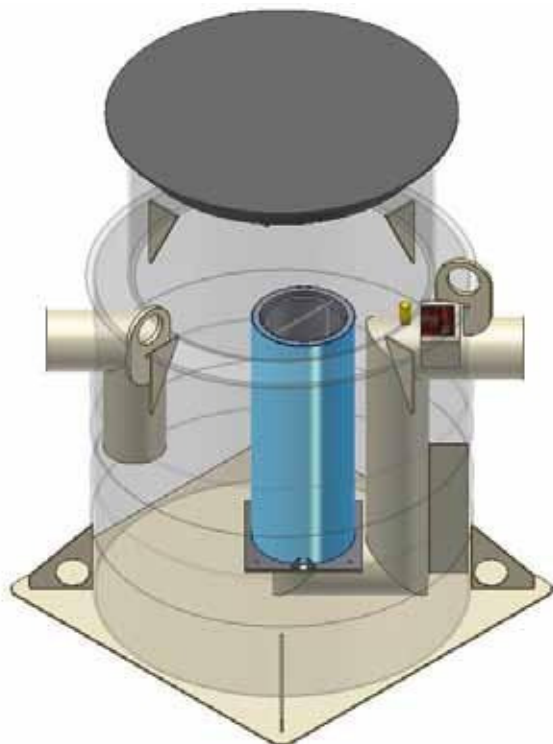

AQUAFIX® SEPARATOARE DIN POLIPROPILENA - SERIA PP

AQUAFIX® - KPP SEPARATOR DE HIDROCARBURI CU FILTRU COALESCENT

	Lun- gime mm	Latime mm	Inalti- me mm	Debit ϕ max. l/s	Sepe- rator mm	Capaci- tate de- cantor l	Capa- citate sepa- rator l	DN intr./ iesire mm	HE intra- re mm	HA iesire mm	H mm	DNE gura de vizita- re 1	DNE gura de vizita- re 2	Greu- tate kg	Capaci- tate stocare l	Articol Nr.
KPP 04	700	700	1044	4	588	-	191	100	706	681	600	-	30,0	57	283504	
KPP 06	850	850	1500	6	788	-	339	150	706	681	800	-	57,0	101	283506	
KPP 10	1000	1000	1496	10	938	-	478	150	702	677	800	-	67,0	142	283510	
KPP 15	1240	1240	1749	15	1174	-	1140	200	853	828	800	-	144,0	226	283515	
KPP 20	1500	1500	1749	20	1414	-	1325	200	853	828	800	-	161,0	321	283520	