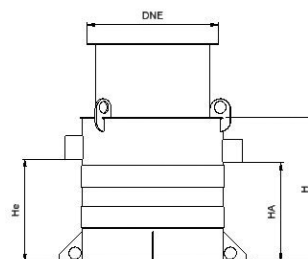

AQUAFIX® SEPARATOARE DIN POLIPROPILENA - SERIA PP

AQUAFIX® - KPP SEPARATOR DE HIDROCARBURI CU FILTRU COALESCENT

	Lun- gime mm	Latime mm	Inalti- me mm	Debit ϕ max. l/s	Sepe- rator mm	Capaci- tate de- cantor l	Capa- citate sepa- rator l	DN intr./ iesire mm	HE intra- re mm	HA iesire mm	H mm	DNE gura de vizita- re 1	DNE gura de vizita- re 2	Greu- tate kg	Capaci- tate stocare l	Articol Nr.
KPP 04	700	700	1044	4	588	-	191	100	706	681	600	-	30,0	57	283504	
KPP 06	850	850	1500	6	788	-	339	150	706	681	800	-	57,0	101	283506	
KPP 10	1000	1000	1496	10	938	-	478	150	702	677	800	-	67,0	142	283510	
KPP 15	1240	1240	1749	15	1174	-	1140	200	853	828	800	-	144,0	226	283515	
KPP 20	1500	1500	1749	20	1414	-	1325	200	853	828	800	-	161,0	321	283520	