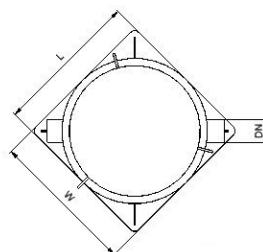

AQUAFIX® SEPARATOARE DIN POLIPROPILENA - SERIA PP

AQUAFIX® - KPP SEPARATOR DE HIDROCARBURI CU FILTRU COALESCENT

	Lun- gime mm	Latime mm	Inalti- me mm	Debit ϕ max. l/s	Sepe- rator mm	Capaci- tate de- cantor l	Capa- citate sepa- rator l	DN intr./ iesire mm	HE intra- re mm	HA iesire mm	H mm	DNE gura de vizita- re 1	DNE gura de vizita- re 2	Greu- tate kg	Capaci- tate stocare l	Articol Nr.
KPP 04	700	700	1044	4	588	-	191	100	706	681	600	-	30,0	57	283504	
KPP 06	850	850	1500	6	788	-	339	150	706	681	800	-	57,0	101	283506	
KPP 10	1000	1000	1496	10	938	-	478	150	702	677	800	-	67,0	142	283510	
KPP 15	1240	1240	1749	15	1174	-	1140	200	853	828	800	-	144,0	226	283515	
KPP 20	1500	1500	1749	20	1414	-	1325	200	853	828	800	-	161,0	321	283520	