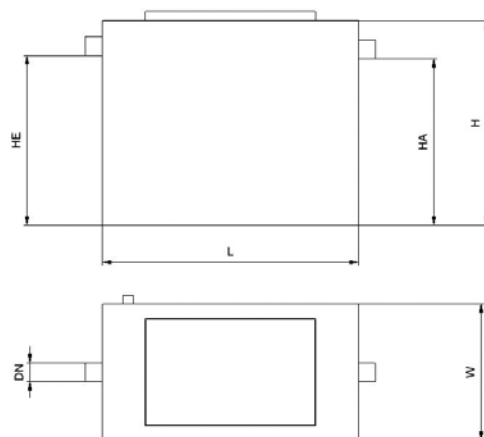

AQUAFIX® SEPARATOARE DIN OTEL - SERIA k

AQUAFIX® - Fk Separator de grasimi

	Lun- gime mm	Latime mm	Inalti- me mm	Debit ϕ max. l/s	Sepe- rator mm	Capaci- tate de- cantor l	Capa- citate sepa- rator l	DN intr./ iesire mm	HE H intr- rare mm	HA H iesire mm	Gura de vizi- tare 1	Gura de vizi- tare 2	Greu- tate kg	Capa- citate stocare l	Ar- ticol Nr.
Fk 01	1000	500	1000	1	-	-	390	100	800	780	1	-	171,0	100	87101
Fk 02	1200	800	1000	2	-	-	749	100	800	780	1	-	242,0	192	87102
Fk 04	1500	800	1200	4	-	-	1176	100	1000	980	-	1	324,0	240	87104
Fk 07	1800	1000	1200	7	-	-	1674	150	950	930	-	1	416,0	360	87107
Fk 10	2500	1000	1400	10	-	-	2825	150	1150	1130	1	1	597,0	500	87110
Fk 15	3200	1200	1400	15	-	-	4147	200	1100	1080	-	2	609,0	768	87115
Fk 20	3200	1600	1500	20	-	-	6042	200	1200	1180	-	2	953,0	1024	87120
Fk 25	4000	1600	1500	25	-	-	7552	200	1200	1180	-	2	1133,0	1280	87125