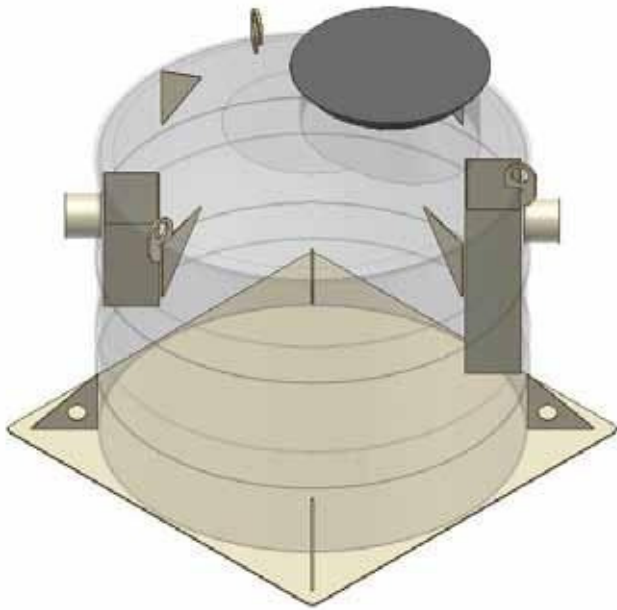

# AQUAFIX® SEPARATOARE DIN POLIPROPILENA - SERIA PP

## AQUAFIX® - FPP Separator de grasimi

	Lun- gime mm	Latime mm	Inalti- me mm	Debit max. l/s	Ø Sepe- rator mm	Capaci- tate de- cantor l	Capaci- tate sepa- rator l	DN intr./ iesire mm	HE intra- re mm	H iesire mm	HA H mm	DNE gura de vizita- re 1	DNE gura de vizita- re 2	Greu- tate kg	Capaci- tate stocare l	Articol Nr.
FPP 02	1000	1000	1694	2	938	-	567	150	825	800	800	-	60,0	157	285002	
FPP 04	1240	1240	1998	4	1174	-	1223	150	1127	1102	800	-	83,0	226	285004	
FPP 07	1500	1500	2224	7	1414	-	2008	200	1278	1251	800	-	160,0	321	285007	
FPP 10	2000	2000	2008	10	1886	-	3008	200	1078	1053	800	-	196,0	573	285010	
FPP 15/20	2500	2500	2219	20	2356	-	5561	200	1278	1253	800	-	270,0	890	285020	