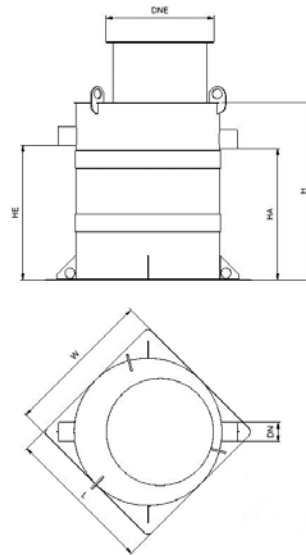

## AQUAFIX® - FPP Separator de grasimi

	Lun- gime mm	Latime mm	Inalti- me mm	Debit max. l/s	Ø Sepe- rator mm	Capaci- tate de- cantor l	Capaci- tate sepa- rator l	DN intr./ iesire mm	HE intra- re mm	H iesire mm	HA H mm	DNE gura de vizita- re 1	DNE gura de vizita- re 2	Greu- tate kg	Capaci- tate stocare l	Articol Nr.
FPP 02	1000	1000	1694	2	938	-	567	150	825	800	800	-	60,0	157	285002	
FPP 04	1240	1240	1998	4	1174	-	1223	150	1127	1102	800	-	83,0	226	285004	
FPP 07	1500	1500	2224	7	1414	-	2008	200	1278	1251	800	-	160,0	321	285007	
FPP 10	2000	2000	2008	10	1886	-	3008	200	1078	1053	800	-	196,0	573	285010	
FPP 15/20	2500	2500	2219	20	2356	-	5561	200	1278	1253	800	-	270,0	890	285020	